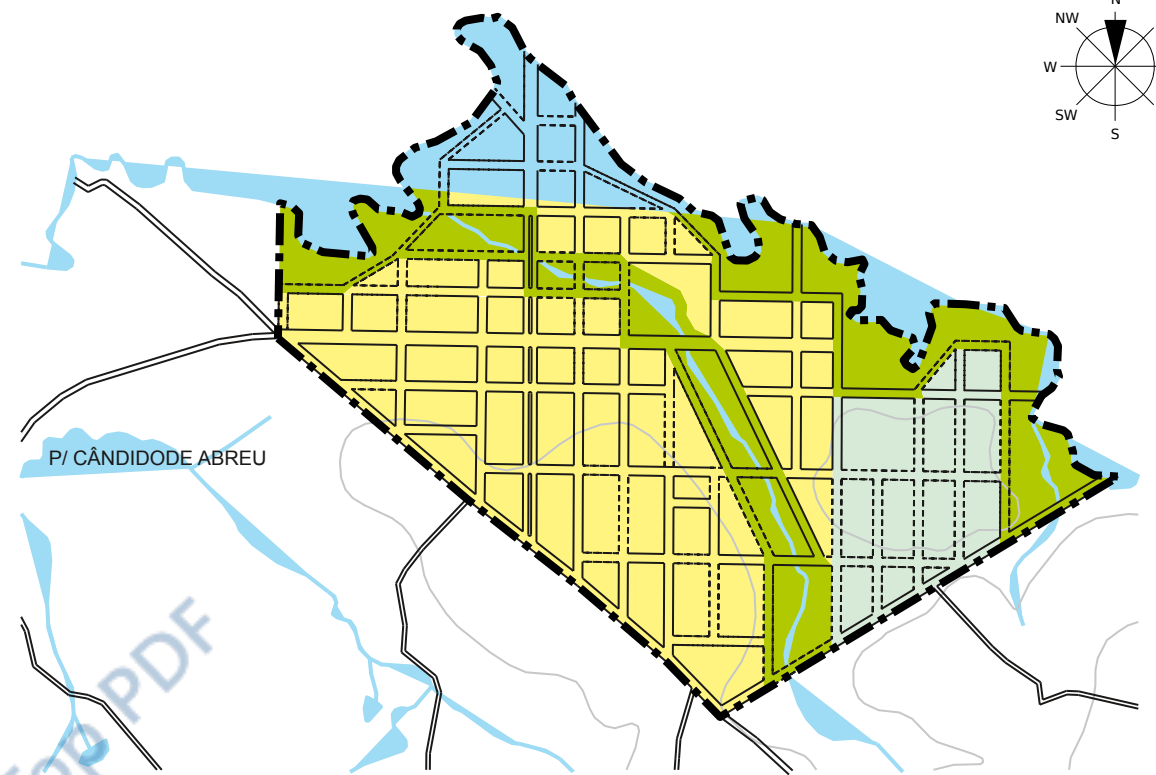

TEREZA CRISTINA

RIO DO TIGRE

TRÊS BICOS

LEGENDA

- MACROZONA DE CONSOLIDAÇÃO
- MACROZONA DE EXPANSÃO
- ZPA - ZONA DE PRESERVAÇÃO AMBIENTAL
- DIRETRIZES VIARIAS
- PERÍMETRO URBANO
- LINHA DE TRANSMISSÃO
- RIOS E CÔRREGOS
- CURVA MESTRA

Secretaria de Estado do Desenvolvimento Urbano

Município: CÂNDIDO DE ABREU  
 PLANO DIRETOR MUNICIPAL

ANEXO III - MACROZONEAMENTO DE TEREZACRISTINA,  
 Data 21/07/2006