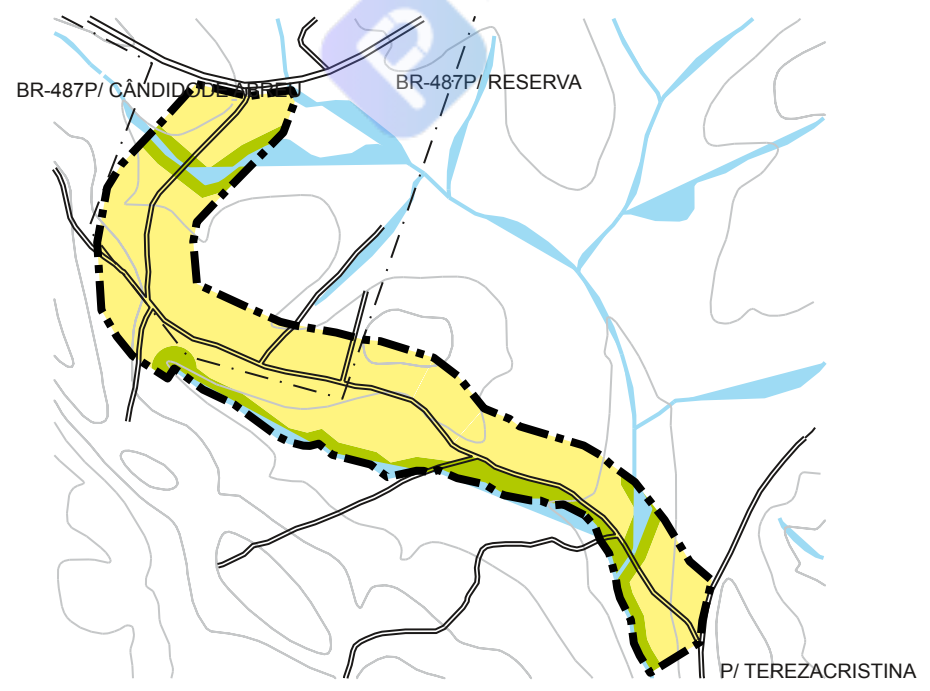

TEREZA CRISTINA

RIO DO TIGRE

TRÊS BICOS

LEGENDA

- MACROZONA DE CONSOLIDAÇÃO
- MACROZONA DE EXPANSÃO
- ZPA - ZONA DE PRESERVAÇÃO AMBIENTAL
- DIRETRIZES VIARIAS
- PERÍMETRO URBANO
- LINHA DE TRANSMISSÃO
- RIOS E CÔRREGOS
- CURVA MESTRA

Secretaria de Estado do Desenvolvimento Urbano

Município: CÂNDIDO DE ABREU  
 PLANO DIRETOR MUNICIPAL

ANEXO III - MACROZONEAMENTO DE TEREZACRISTINA,  
 Data 21/07/2006